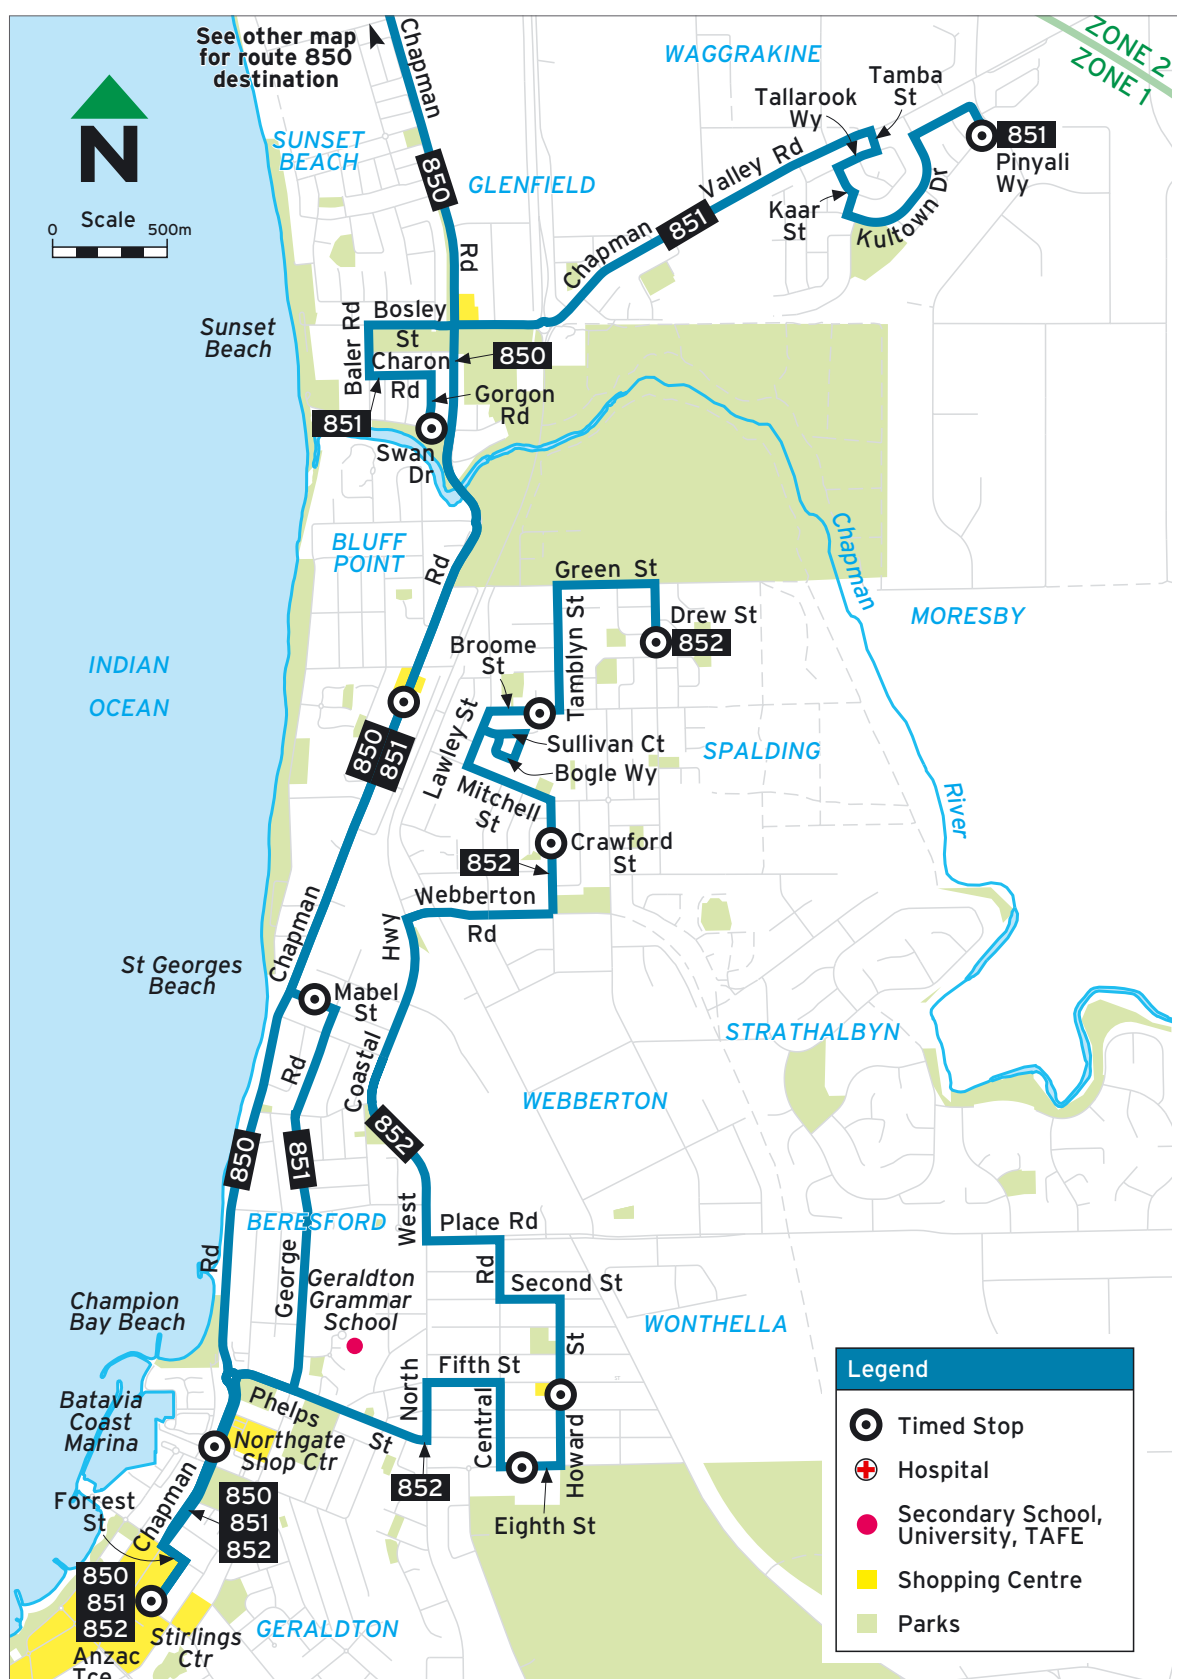

### Routes

- 850** Geraldton - Drummond Cove via Chapman Rd
- 851** Geraldton - Forrester Park via Chapman Rd
- 852** Geraldton - Spalding via Wonthella

### Suburbs

- Beresford
- Bluff Point
- Drummond Cove
- Geraldton
- Glenfield
- Spalding
- Sunset Beach
- Webberton
- Waggrakine

All Transperth buses are accessible

## TransGeraldton Information

Call us  
Infoline 13 62 13  
Visit us online  
transregional.wa.gov.au

Route 850 - To Drummond Cove

Timed Stops	70000	72586	70008	74151	70255
Stop No.	70000	72586	70008	74151	70255
Route No.	Anzac Tce	Northgate Shop Ctr	Chapman Rd / Hosken St	Glenfield Beach Drive / Ripple Link	Parkvista Sq / Waterfront Cir
<b>Monday to Friday</b>					
am 850	9:01	9:03	9:08	9:17	9:22
850	11:01	11:03	11:08	11:17	11:22
pm 850	1:01	1:03	1:08	1:17	1:22
850 W	3:10	3:12	3:25	3:39	3:45
850 S	3:28	3:30	3:35	3:44	3:50
850 H	3:32	3:34	3:39	3:48	3:53
850 G	3:32	3:34	3:45	3:54	4:02
850	5:15	5:17	5:22	5:31	5:36
<b>Saturday</b>					
am 850	9:01	9:03	9:08	9:17	9:22
850	11:01	11:03	11:08	11:17	11:22
pm 850	1:01	1:03	1:08	1:17	1:22
850	3:01	3:03	3:08	3:17	3:22

Route 850 - To Geraldton

Timed Stops	70255	74152	70041	72587	70001
Stop No.	70255	74152	70041	72587	70001
Route No.	Parkvista Sq / Waterfront Cir	Glenfield Beach Dr / Ripple Link	Chapman Rd / Hosken St	Northgate Shop Ctr	Anzac Tce
<b>Monday to Friday</b>					
am 850 N	7:30	7:36	7:45	7:50	7:52
850 H	7:40	7:46	7:55	8:00	8:02
850 S	7:40	7:46	7:57	8:04	8:08
850 W	7:50	7:56	8:03	8:23	8:25
850	9:23	9:29	9:38	9:43	9:45
850	11:23	11:29	11:38	11:43	11:45
pm 850	1:23	1:29	1:38	1:43	1:45
850	4:00	4:06	4:15	4:20	4:22
<b>Saturday</b>					
am 850	9:23	9:29	9:38	9:43	9:45
850	11:23	11:29	11:38	11:43	11:45
pm 850	1:23	1:29	1:38	1:43	1:45
850	3:23	3:29	3:38	3:43	3:45