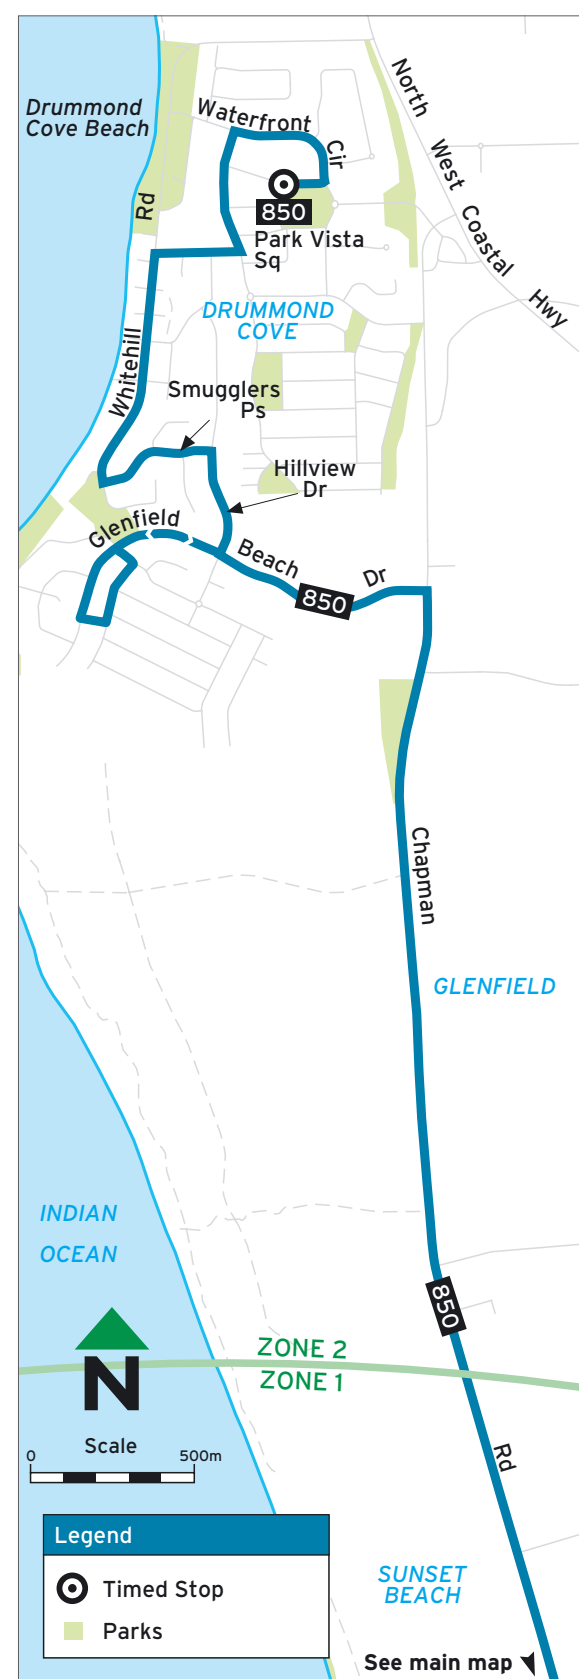

### Routes

- 850** Geraldton - Drummond Cove via Chapman Rd
- 851** Geraldton - Forrester Park via Chapman Rd
- 852** Geraldton - Spalding via Wonthella

### Suburbs

- Beresford
- Bluff Point
- Drummond Cove
- Geraldton
- Glenfield
- Spalding
- Sunset Beach
- Webberton
- Waggrakine

All Transperth buses are accessible

## TransGeraldton Information

Call us  
Infoline 13 62 13  
Visit us online  
transregional.wa.gov.au

Route 850 - To Drummond Cove

Timed Stops	70000	72586	70008	74151	70255
Stop No.	70000	72586	70008	74151	70255
Route No.	Anzac Tce	Northgate Shop Ctr	Chapman Rd / Hosken St	Glenfield Beach Drive / Ripple Link	Parkvista Sq / Waterfront Cir
<b>Monday to Friday</b>					
am 850	9:01	9:03	9:08	9:17	9:22
850	11:01	11:03	11:08	11:17	11:22
pm 850	1:01	1:03	1:08	1:17	1:22
850 W	3:10	3:12	3:25	3:39	3:45
850 S	3:28	3:30	3:35	3:44	3:50
850 H	3:32	3:34	3:39	3:48	3:53
850 G	3:32	3:34	3:45	3:54	4:02
850	5:15	5:17	5:22	5:31	5:36
<b>Saturday</b>					
am 850	9:01	9:03	9:08	9:17	9:22
850	11:01	11:03	11:08	11:17	11:22
pm 850	1:01	1:03	1:08	1:17	1:22
850	3:01	3:03	3:08	3:17	3:22

Route 850 - To Geraldton

Timed Stops	70255	74152	70041	72587	70001
Stop No.	70255	74152	70041	72587	70001
Route No.	Parkvista Sq / Waterfront Cir	Glenfield Beach Dr / Ripple Link	Chapman Rd / Hosken St	Northgate Shop Ctr	Anzac Tce
<b>Monday to Friday</b>					
am 850 N	7:30	7:36	7:45	7:50	7:52
850 H	7:40	7:46	7:55	8:00	8:02
850 S	7:40	7:46	7:57	8:04	8:08
850 W	7:50	7:56	8:03	8:23	8:25
850	9:23	9:29	9:38	9:43	9:45
850	11:23	11:29	11:38	11:43	11:45
pm 850	1:23	1:29	1:38	1:43	1:45
850	4:00	4:06	4:15	4:20	4:22
<b>Saturday</b>					
am 850	9:23	9:29	9:38	9:43	9:45
850	11:23	11:29	11:38	11:43	11:45
pm 850	1:23	1:29	1:38	1:43	1:45
850	3:23	3:29	3:38	3:43	3:45